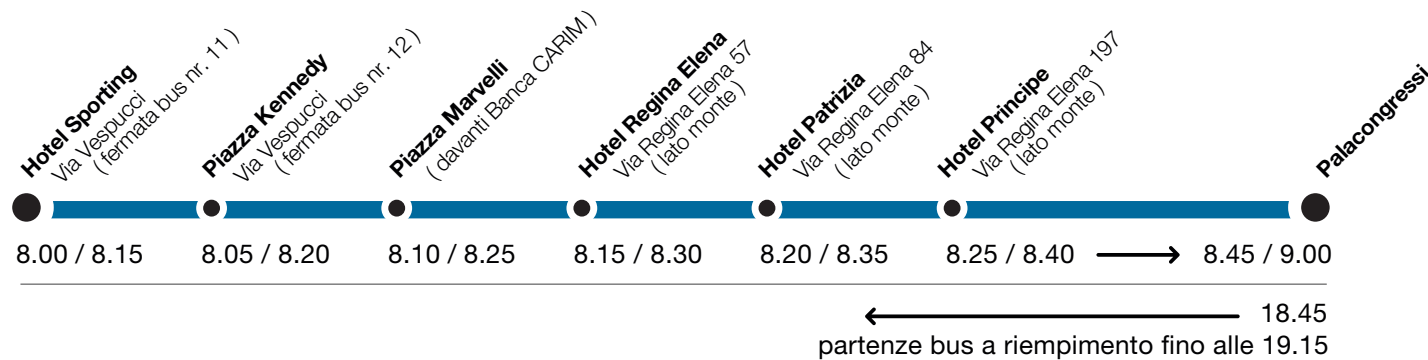

Venerdì 12 Ottobre

Linea Blu

Marina centro

Via Vespucci → Palacongressi

Partenze da / a
(BUS ogni 5 minuti)

Palacongressi → Via Vespucci

Ritorno

Da Via Vespucci (di fronte all'Hotel Sporting, lato monte) fino a Via Firenze per Palacongressi

Linea Rossa

Via Firenze

Via Firenze → Palacongressi

Partenze

Palacongressi → Via Firenze (Via Vespucci)

Ritorno

Percorso da Via Firenze a Palacongressi (al ritorno continua sulla Linea Blu con le stesse tappe)

Sabato 13 Ottobre

Linea Blu

Marina centro

Via Vespucci → Palacongressi

Partenze da / a

Palacongressi → STAZIONE FS

(BUS ogni 5 minuti)

Ritorno

partenze bus a riempimento dalle 17.30 → 17.50

Da Via Vespucci (di fronte all'Hotel Sporting, lato monte) fino a Via Firenze per Palacongressi - Dal Palacongressi fino alla Stazione FS

Linea Rossa

Via Firenze