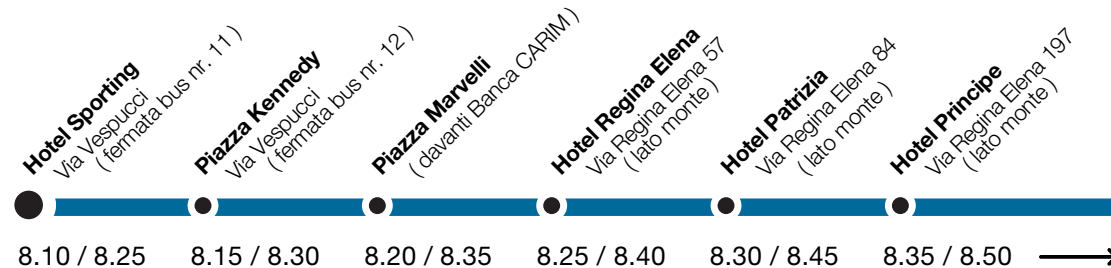

Venerdì 12 Ottobre

Linea Blu

Marina centro

Via Vespucci → Palacongressi

Partenze da / a
(BUS ogni 5 minuti)

Palacongressi → Via Vespucci

Ritorno

Da Via Vespucci (di fronte all'Hotel Sporting, lato monte) fino a Via Firenze per Palacongressi

Linea Rossa

Via Firenze

Via Firenze → Palacongressi

Partenze

Palacongressi → Via Firenze (Via Vespucci)

Ritorno

Percorso da Via Firenze a Palacongressi (al ritorno continua sulla Linea Blu con le stesse tappe)

Sabato 13 Ottobre

Linea Blu

Marina centro

Via Vespucci → Palacongressi

Partenze da / a

Palacongressi → STAZIONE FS

(BUS ogni 5 minuti)

Ritorno

partenze bus a riempimento dalle 17.30 → 17.50

Da Via Vespucci (di fronte all'Hotel Sporting, lato monte) fino a Via Firenze per Palacongressi - Dal Palacongressi fino alla Stazione FS

Linea Rossa

Via Firenze