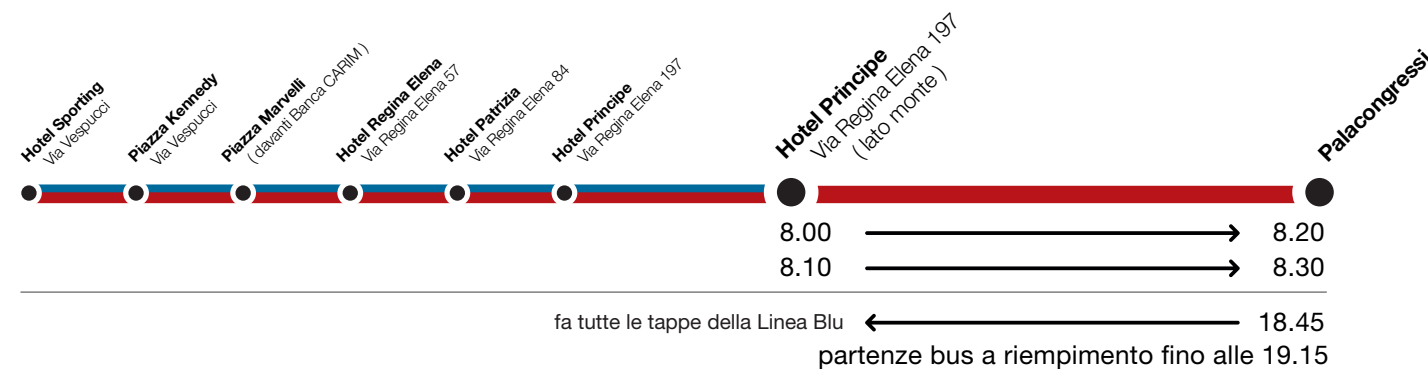

Venerdì 12 Ottobre

Linea Blu

Marina centro

Via Vespucci → Palacongressi

Partenze da / a
(BUS ogni 5 minuti)

Palacongressi → Via Vespucci

Ritorno

Da Via Vespucci (di fronte all'Hotel Sporting, lato monte) fino a Via Firenze per Palacongressi

Linea Rossa

Via Firenze

Via Firenze → Palacongressi

Partenze

Palacongressi → Via Firenze (Via Vespucci)

Ritorno

Percorso da Via Firenze a Palacongressi (al ritorno continua sulla Linea Blu con le stesse tappe)

Sabato 13 Ottobre

Linea Blu

Marina centro

Via Vespucci → Palacongressi

Partenze da / a

Palacongressi → STAZIONE FS

(BUS ogni 5 minuti)

Ritorno

partenze bus a riempimento dalle 17.30 → 17.50

Da Via Vespucci (di fronte all'Hotel Sporting, lato monte) fino a Via Firenze per Palacongressi - Dal Palacongressi fino alla Stazione FS

Linea Rossa

Via Firenze